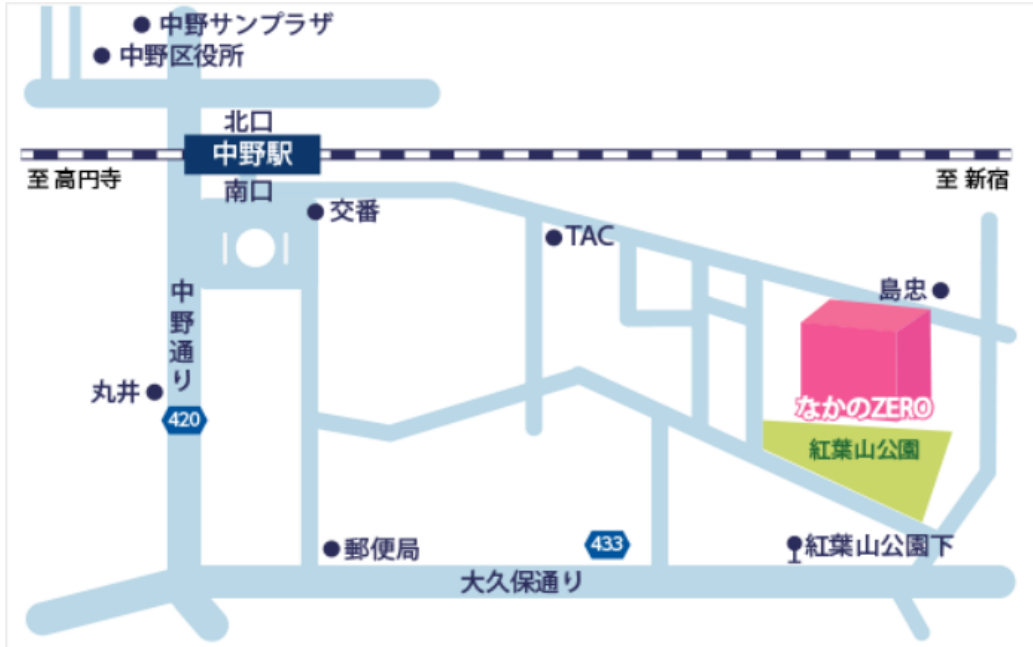

第72回総会・研究協議会(東京大会)会場案内

令和4年10月25日(火)26日(水)
なかのZEROホール

詳細地図

なかのZERO

住所	〒164-0001 東京都中野区中野2-9-7
電話	03-5340-5000(代)
FAX	03-5340-5016
開館時間	9:00~22:00
最寄り駅	JRまたは東京メトロ東西線中野駅南口徒歩8分