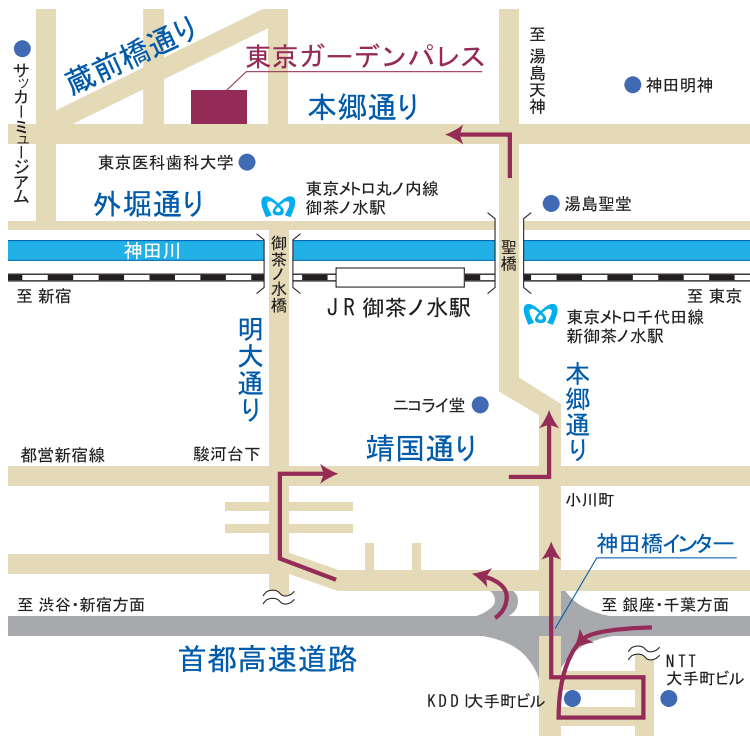

アクセス&マップ

ホテル 東京ガーデンパレス 〒113-0034 東京都文京区湯島1-7-5 TEL.03-3813-6211 FAX.03-3818-6060

電車でお越しの場合 (東京駅起点)

- JR 中央線「御茶ノ水駅」下車、「聖橋口」より徒歩5分
- 東京メトロ千代田線「新御茶ノ水駅」下車、徒歩5分
- 東京メトロ丸の内線「御茶ノ水駅」下車、徒歩5分

自動車でお越しの場合

- 渋谷・新宿方面からお越しの場合
神田橋インターから本郷通りに直接出られませんので、矢印に従って本郷通りへ出て下さい。
- 銀座・千葉方面からお越しの場合
神田橋インターの出口から本郷通り聖橋方面へ直接出られませんので、矢印に従って迂回し、本郷通り聖橋方面へ進んで下さい。

駐車場ご利用案内 (64台収容)

- 駐車料金…30分/¥400
- 宿泊…1泊/¥1000 (税込)
- 宴会・会議…3時間無料
- 婚礼…4時間無料
- レストラン…2時間無料