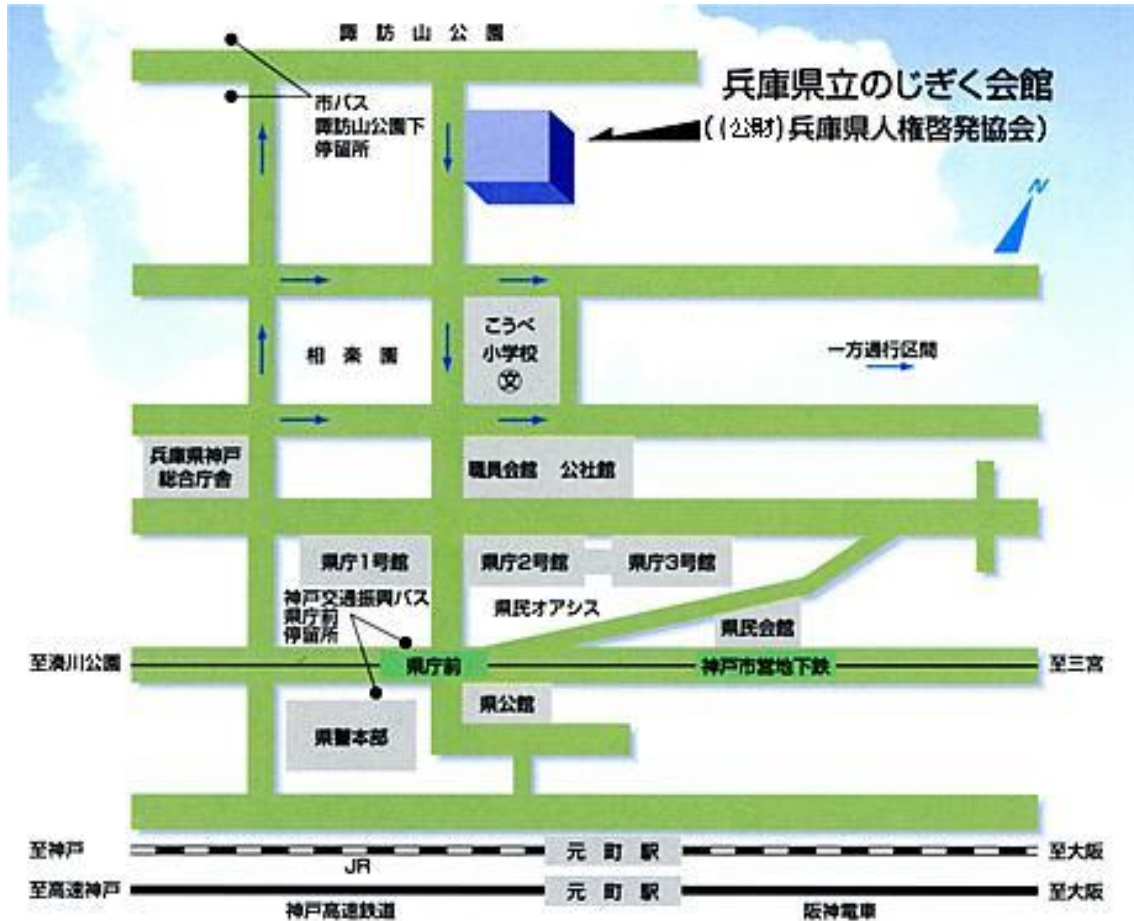

< 兵庫県立のじぎく会館 >

(公財) 兵庫県人権啓発協会 ホームページより

所在地

〒650-0003 神戸市中央区山本通4丁目22番15号 兵庫県立のじぎく会館内
(公財) 兵庫県人権啓発協会 TEL.078-242-5355 FAX.078-242-5360

交通機関

- JR「元町駅」又は阪神電車「元町駅」から北へ徒歩15分
- 神戸市営地下鉄「県庁前駅」下車、北へ徒歩5分
- 神戸市営バス(7系統)諏訪山公園停留所下車2分

駐車場

- 会館北側の有料駐車場(10台・予約不可)をはじめ、周辺駐車場をご利用ください。(車いすをご利用の方は、受付にお問い合わせください。)
- 会館には駐輪場はありません。

< ホテル北野プラザ六甲荘 >

所在地

〒650-0002 神戸市中央区北野町 1-1-14 TEL : 078-241-2451(代表) FAX : 078-241-2497

お車でのアクセス

- ・ 阪神高速 3号神戸線京橋出口より北へ約 7分
- ・ 新神戸トンネル有料道路出口より南西へ約 5分
- ・ 西神方面・山麓バイパス三宮出口より約南西へ約 5分

三宮駅からのアクセス

JR・阪急・阪神・地下鉄「三宮駅」より北へ徒歩約 12分

※タクシーをご利用の場合約 5分<基本料金程度>

新神戸駅からのアクセス

新幹線・地下鉄「新神戸駅」より南西へ徒歩約 12分

※タクシーをご利用の場合約 5分(基本料金程度)