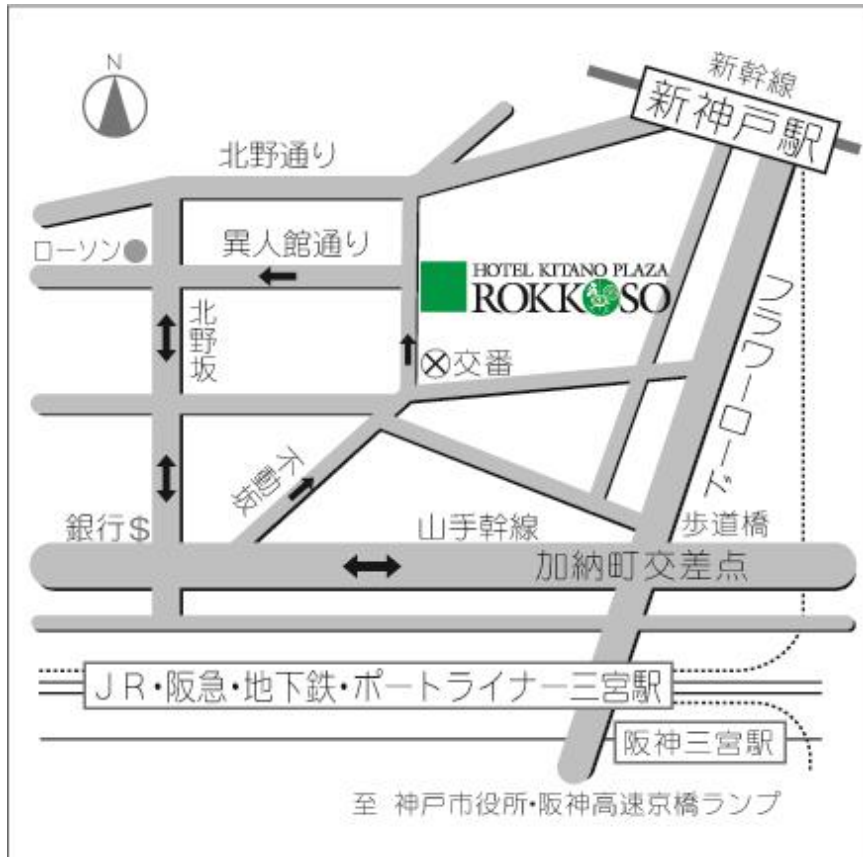

< 兵庫県立のじぎく会館 >

(公財) 兵庫県人権啓発協会 ホームページより

所在地

〒650-0003 神戸市中央区山本通4丁目22番15号 兵庫県立のじぎく会館内
(公財) 兵庫県人権啓発協会 TEL.078-242-5355 FAX.078-242-5360

交通機関

- JR「元町駅」又は阪神電車「元町駅」から北へ徒歩15分
- 神戸市営地下鉄「県庁前駅」下車、北へ徒歩5分
- 神戸市営バス(7系統)諏訪山公園停留所下車2分

駐車場

- 会館北側の有料駐車場(10台・予約不可)をはじめ、周辺駐車場をご利用ください。(車いすをご利用の方は、受付にお問い合わせください。)
- 会館には駐輪場はありません。

< ホテル北野プラザ六甲荘 >

所在地

〒650-0002 神戸市中央区北野町 1-1-14 TEL : 078-241-2451(代表) FAX : 078-241-2497

お車でのアクセス

- ・ 阪神高速 3号神戸線京橋出口より北へ約 7分
- ・ 新神戸トンネル有料道路出口より南西へ約 5分
- ・ 西神方面・山麓バイパス三宮出口より約南西へ約 5分