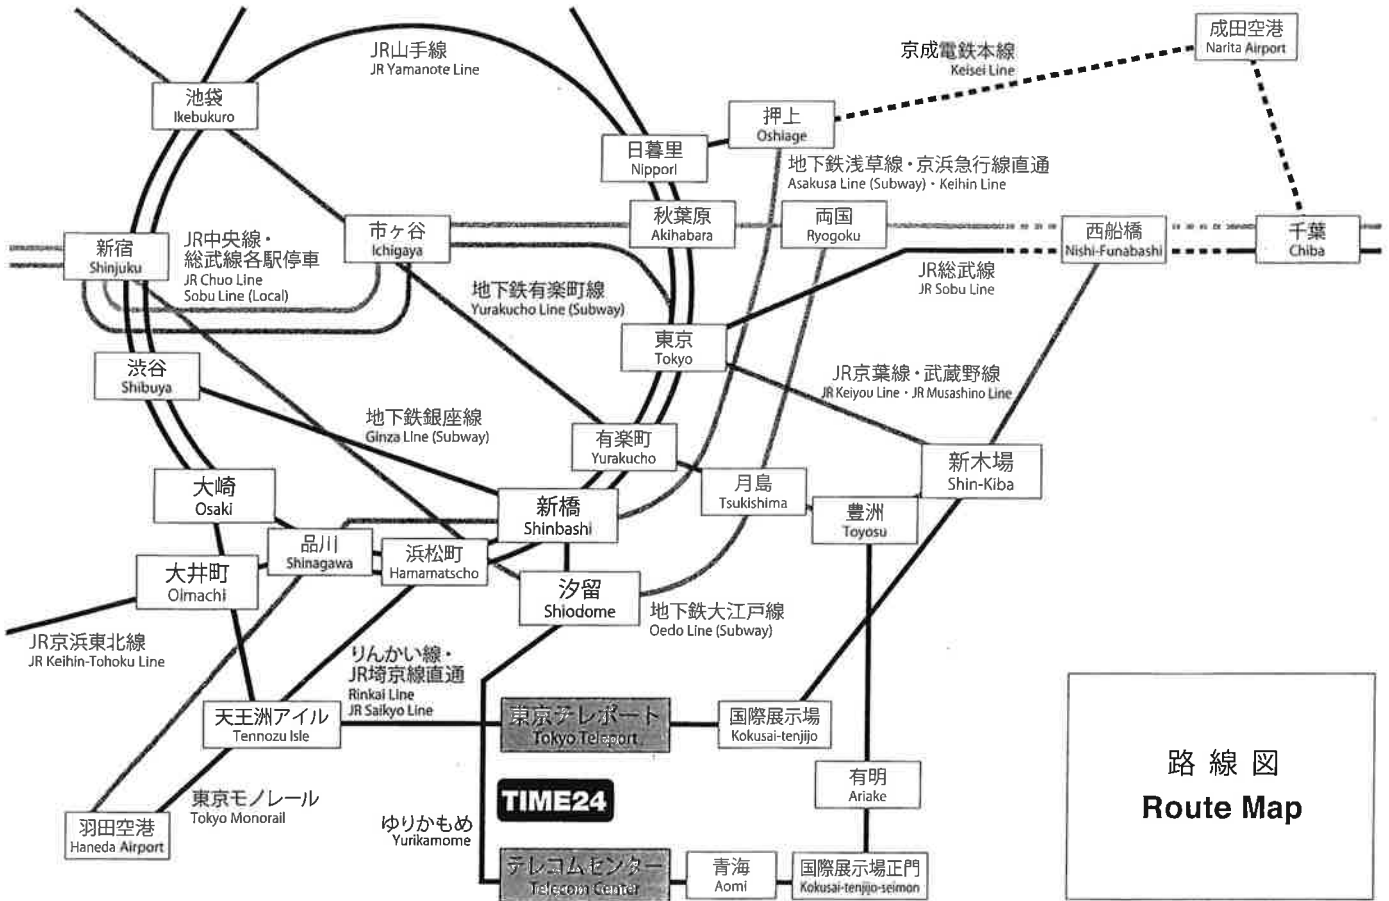

# Access

都心からのアクセスも軽快に、広域・近県からのご利用にも便利。

It is easily accessible from center city and also all parts of the country.

路線図  
Route Map

**Train ゆりかもめ Yurikamome Line**

新橋駅 Shimbashi Sta.	約18分 18min	テレコムセンター駅 Telecom Center Sta.	徒歩約2分 on foot 2min	<b>TIME 24</b>
豊洲駅 Toyosu Sta.	約12分 12min			

**Train りんかい線 Rinkai Line**

新木場駅 Shin-Kiba Sta.	約7分 7min	東京テレポート駅 Tokyo Teleport Sta.	徒歩約18分 on foot 18min	<b>TIME 24</b>
大崎駅 Osaki Sta.	約11分 11min			

**Bus 都営バス Metropolitan Bus**

浜松町駅 (テレコムセンター駅経由) Hamamatscho Sta. (Via Telecom Center Sta.)	約25分 25min	東京港湾合同庁舎前 Tokyo kowan Godochosha-mae	下車すぐ soon	<b>TIME 24</b>
--	---------------	--	--------------	----------------